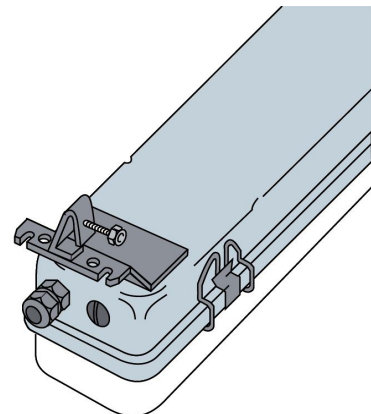

Поперечное крепление*:
Алюминк: PA000321003
Нержавеющая сталь: PA000321004

Антивибрационное крепление*:
Оцинк.сталь: PA000321001
Нержавеющая сталь: PA000321002