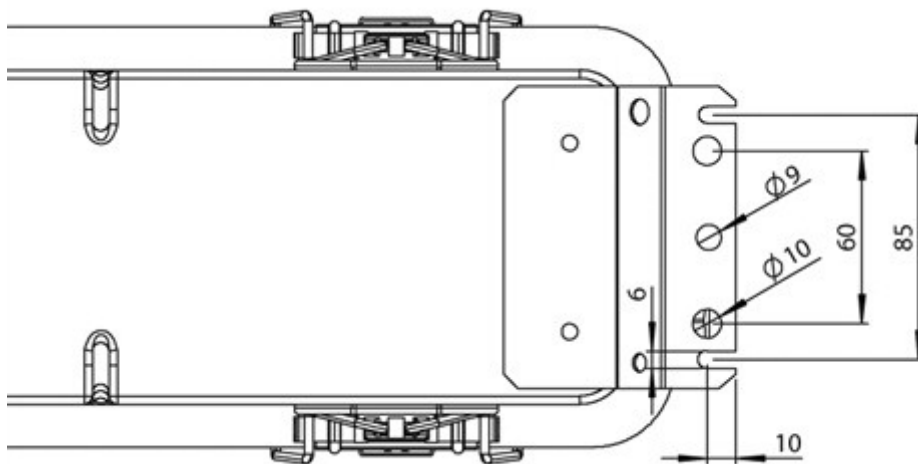

Мощность лампы	L1 mm	C1 mm	L mm	C mm
18W	724	704	681	430
36W	1334	1314	1291	950
58W	1634	1614	1591	1100