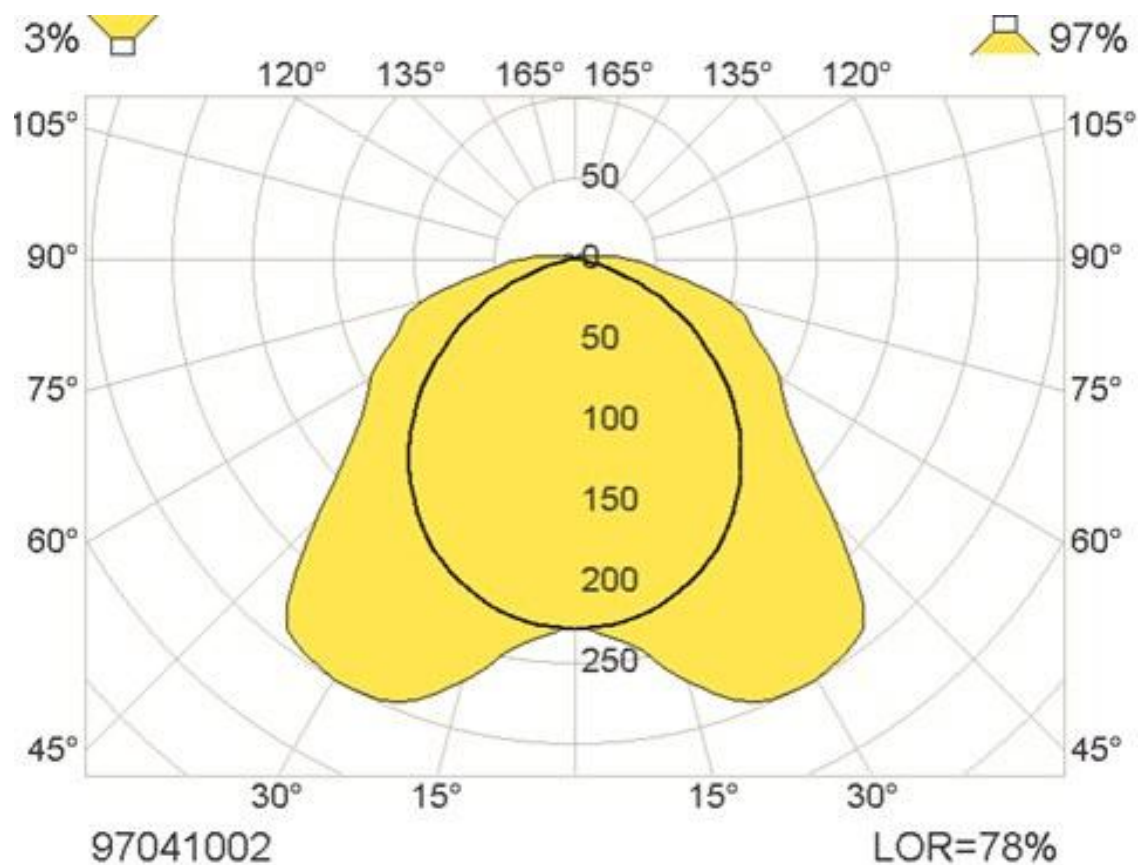

МІХ Светильник с 1 лампой и отражателем