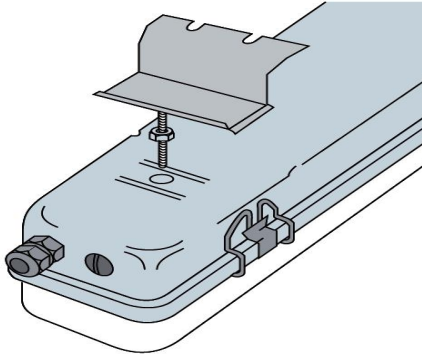

МОНТАЖНЫЕ СИСТЕМЫ

Кронштейн для крепления на кабель канал*:
Алюминк: PA000321005
Нержавеющая сталь: PA000321006

Подвес на 8 мм шпильку M8:
Нержавеющая сталь: PA000321009