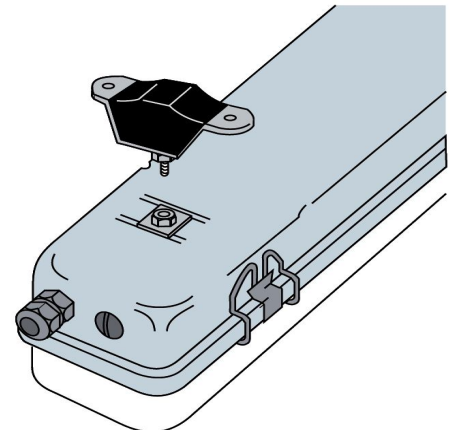

MIX 36W

PA970911036

MX 58W

PA980911058

МОНТАЖНЫЕ СИСТЕМЫ

Кронштейн для крепления на кабель канал*:
Алюминк: PA000321005
Нержавеющая сталь: PA000321006

Подвес на 8 мм шпильку M8:
Нержавеющая сталь: PA000321009