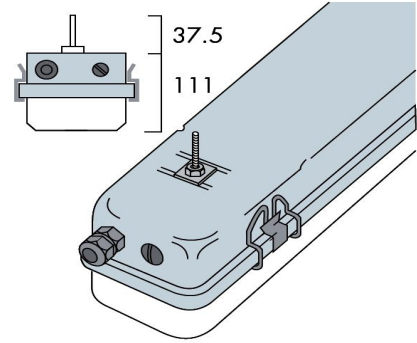

MIX 36W

PA970911036

MX 58W

PA980911058

МОНТАЖНЫЕ СИСТЕМЫ

Кронштейн для крепления на кабель канал*:
Алюминк: PA000321005
Нержавеющая сталь: PA000321006

Подвес на 8 мм шпильку M8:
Нержавеющая сталь: PA000321009

Кронштейн для подвеса на горизонтальный трос:**
Для троса макс. Ø7мм: 887980614
Для троса макс. Ø12мм: 887980612

*заказываются отдельно и крепятся через 8 мм винтовую шпильку

** заказываются отдельно и устанавливаются на стандартные торцевые кронштейны