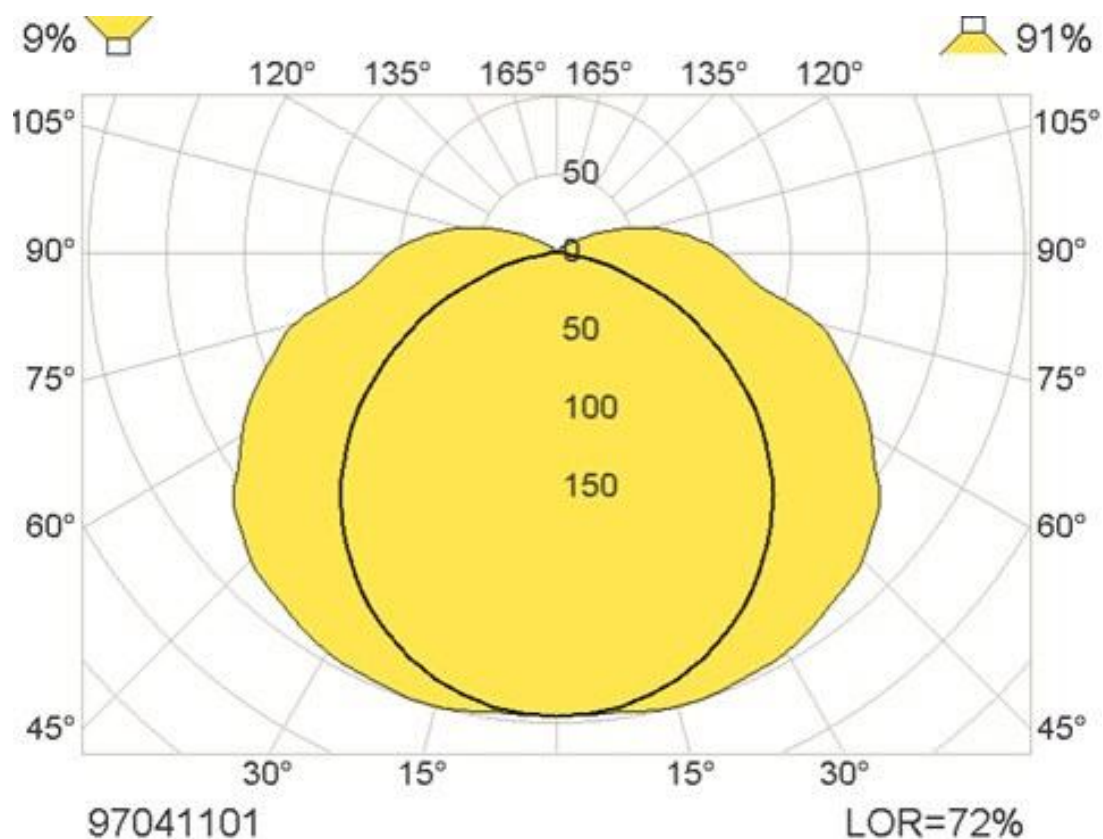

MIX

ВЗРЫВОЗАЩИЩЕННЫЙ ЛЮМИНЕСЦЕНТНЫЙ СВЕТИЛЬНИК ДЛЯ ЗОНЫ 2

ЧЕРТЕЖИ

Мощность лампы	L1 mm	C1 mm	L mm	C mm
18W	724	704	681	430
36W	1334	1314	1291	950
58W	1634	1614	1591	1100

ПОЛЯРНЫЕ ДИАГРАММЫ

МІХ Светильник с 2-мя лампами

Кронштейн для подвеса на горизонтальный трос:**
Для троса макс. Ø7мм: 887980614
Для троса макс. Ø12мм: 887980612

*заказываются отдельно и крепятся через 8 мм винтовую шпильку

** заказываются отдельно и устанавливаются на стандартные торцевые кронштейны