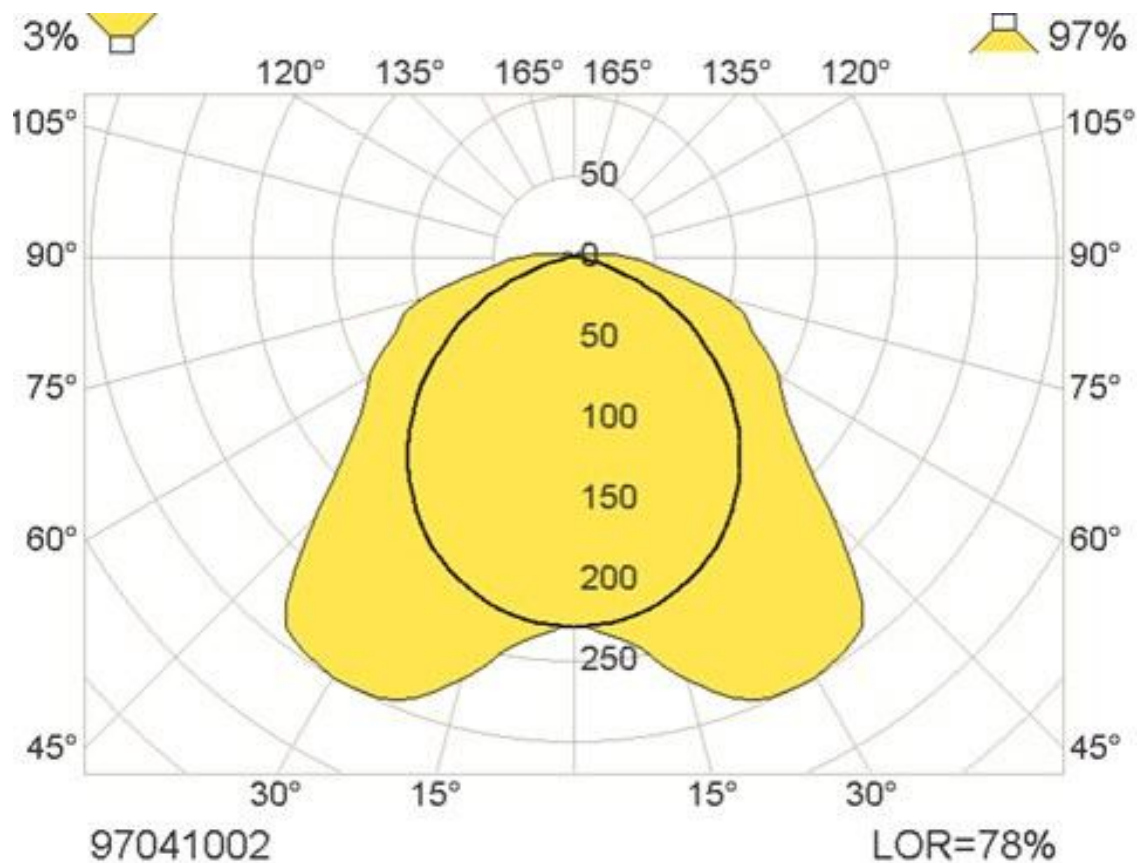

МІХ Светильник с 1 лампой и отражателем