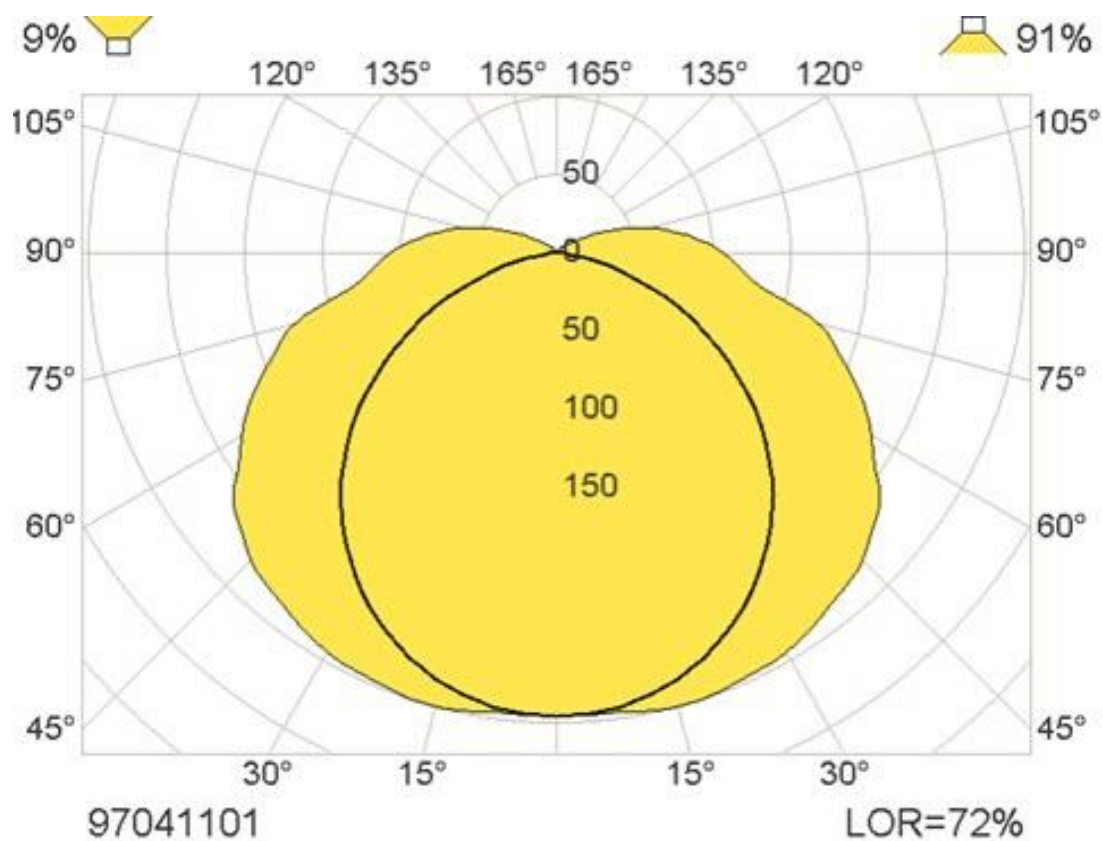

MIX

ВЗРЫВОЗАЩИЩЕННЫЙ ЛЮМИНЕСЦЕНТНЫЙ СВЕТИЛЬНИК ДЛЯ ЗОНЫ 2

ЧЕРТЕЖИ

Мощность лампы	L1 mm	C1 mm	L mm	C mm
18W	724	704	681	430
36W	1334	1314	1291	950
58W	1634	1614	1591	1100

ПОЛЯРНЫЕ ДИАГРАММЫ

МІХ Светильник с 2-мя лампами

Кронштейн для подвеса на горизонтальный трос:**
Для троса макс. Ø7мм: 887980614
Для троса макс. Ø12мм: 887980612

*заказываются отдельно и крепятся через 8 мм винтовую шпильку

** заказываются отдельно и устанавливаются на стандартные торцевые кронштейны