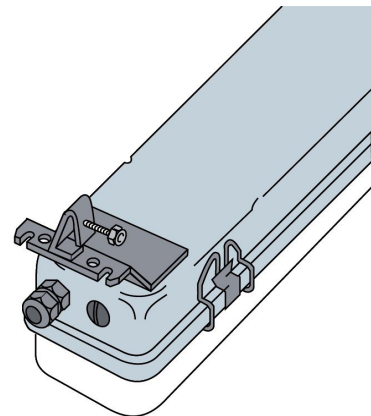

Поперечное крепление*:
Алюминк: PA000321003
Нержавеющая сталь: PA000321004

Антивибрационное крепление*:
Оцинк.сталь: PA000321001
Нержавеющая сталь: PA000321002