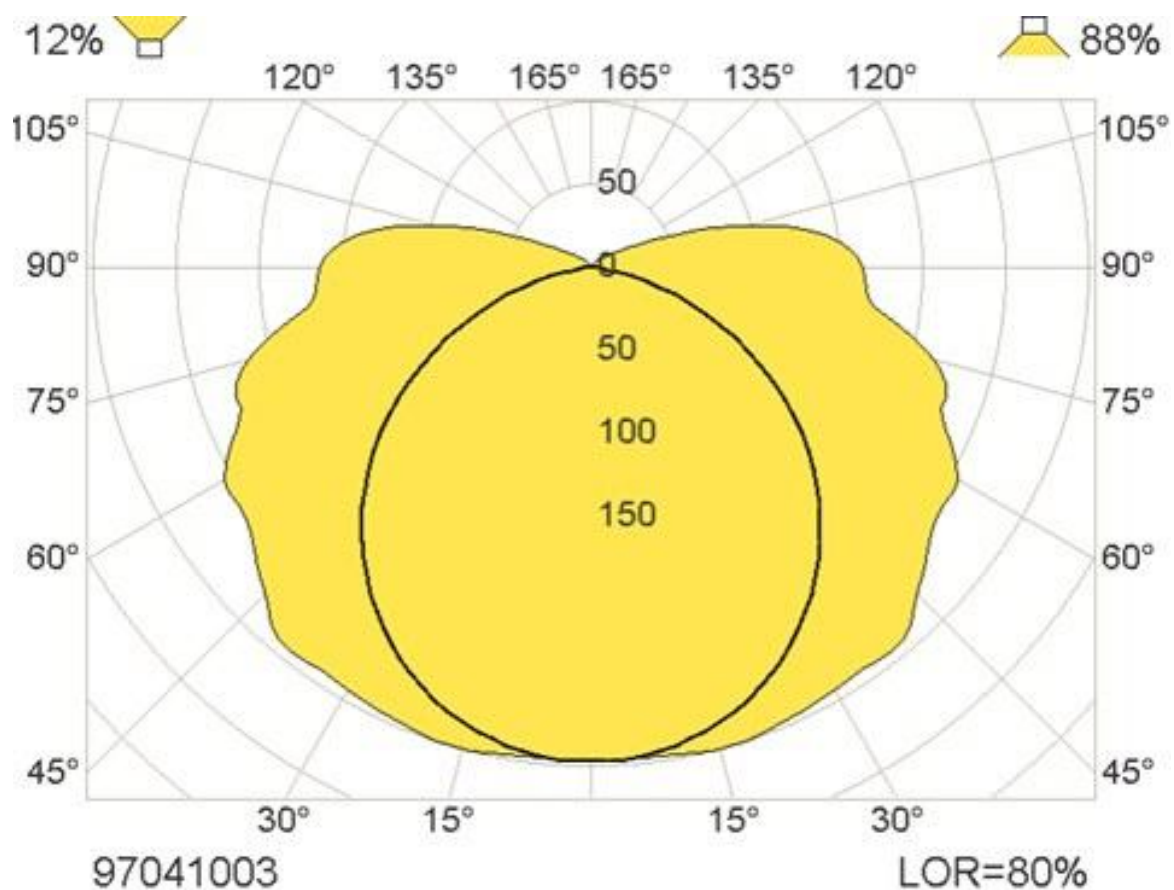

МІХ Светильник с 1 лампой