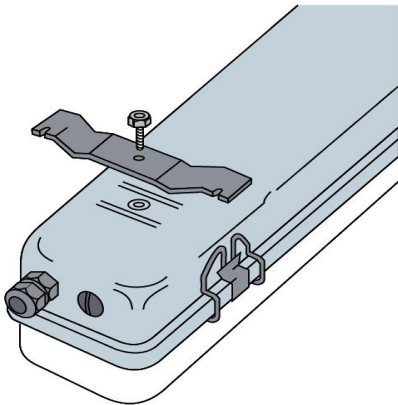

MIX 36W

PA970911036

MX 58W

PA980911058

МОНТАЖНЫЕ СИСТЕМЫ

Кронштейн для крепления на кабель канал*:
Алюминк: PA000321005
Нержавеющая сталь: PA000321006

Подвес на 8 мм шпильку M8:
Нержавеющая сталь: PA000321009