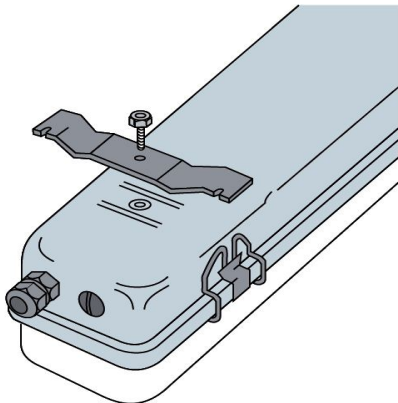

MIX 36W

PA970911036

MX 58W

PA980911058

МОНТАЖНЫЕ СИСТЕМЫ

Кронштейн для крепления на кабель канал*:
Алюминк: PA000321005
Нержавеющая сталь: PA000321006

Подвес на 8 мм шпильку M8:
Нержавеющая сталь: PA000321009