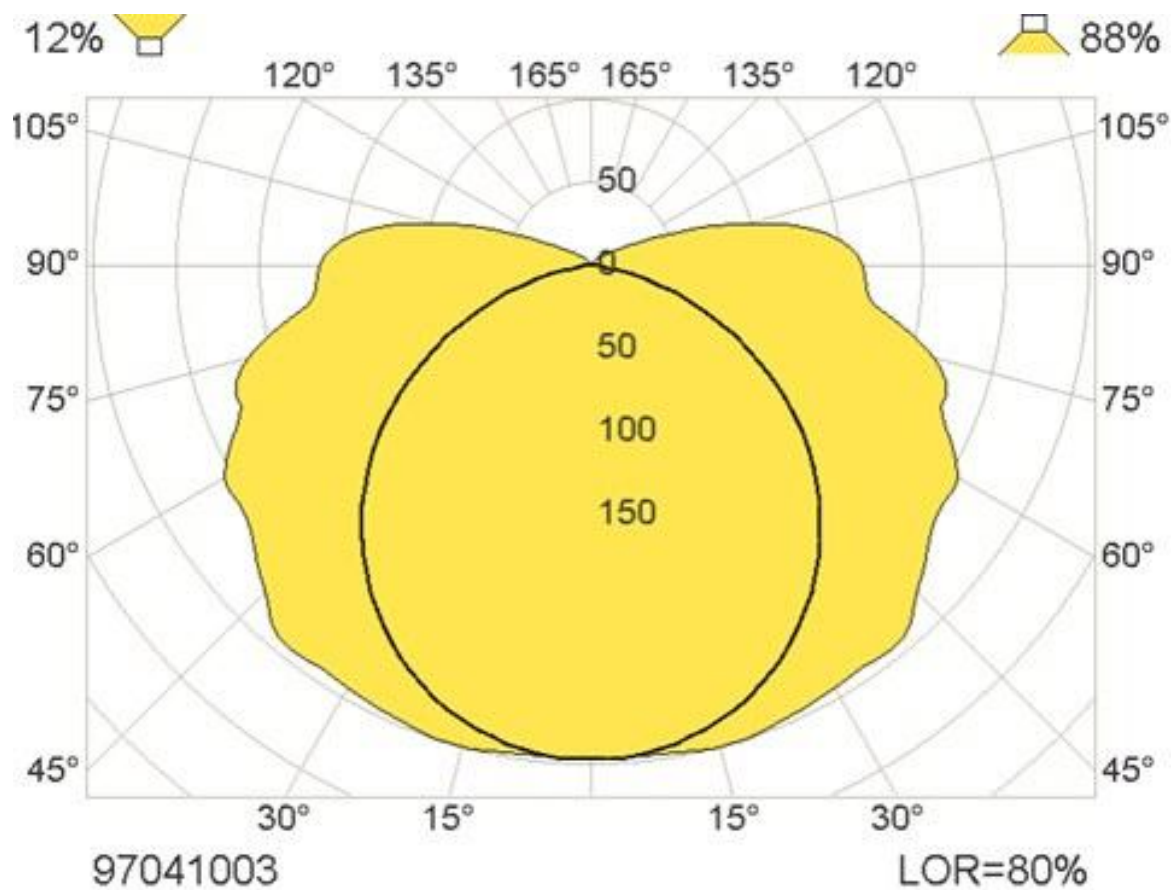

МІХ Светильник с 1 лампой