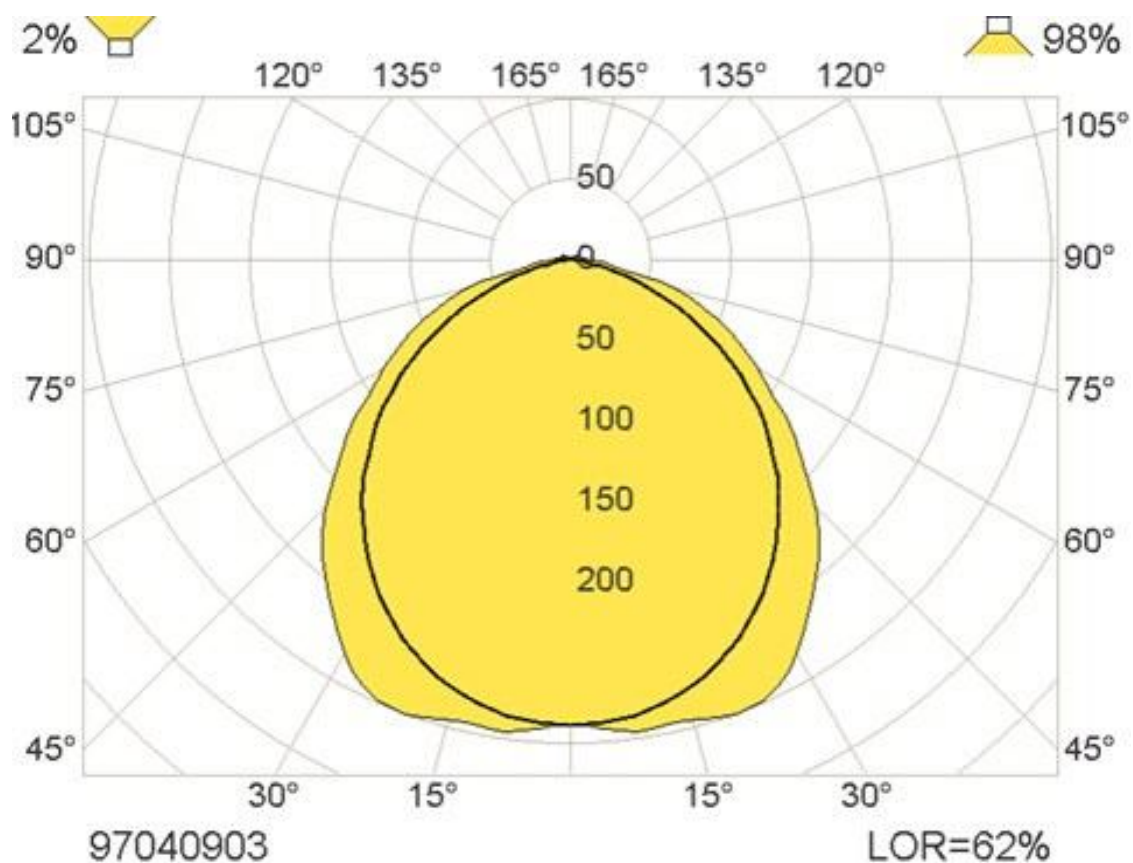

МІХ Светильник с 2-мя лампами и отражателем