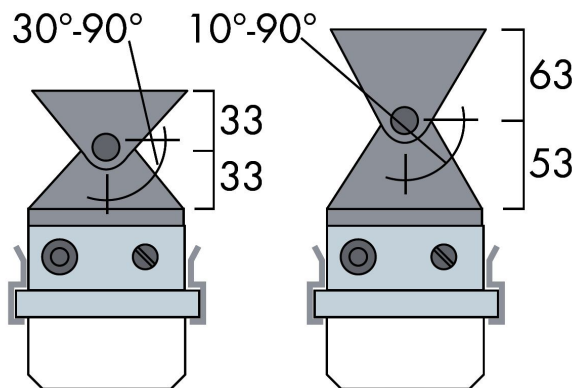

Поперечное крепление*:
Алюминк: PA000321003
Нержавеющая сталь: PA000321004

Антивибрационное крепление*:
Оцинк.сталь: PA000321001
Нержавеющая сталь: PA000321002