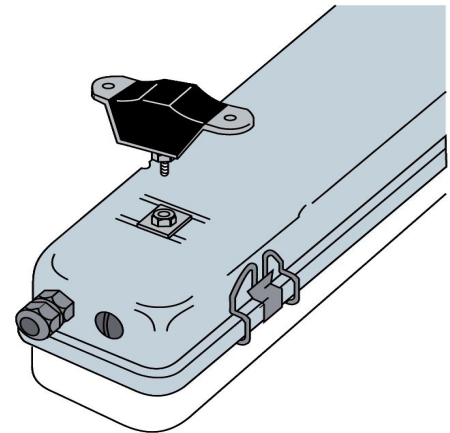

MIX 36W

PA970911036

MX 58W

PA980911058

МОНТАЖНЫЕ СИСТЕМЫ

Кронштейн для крепления на кабель канал*:
Алюминк: PA000321005
Нержавеющая сталь: PA000321006

Подвес на 8 мм шпильку M8:
Нержавеющая сталь: PA000321009