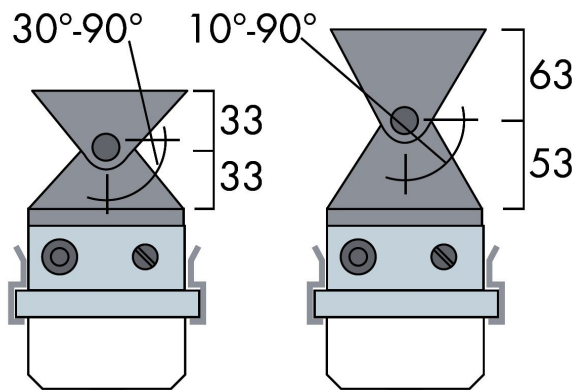

Поперечное крепление*:
Алюминк: PA000321003
Нержавеющая сталь: PA000321004

Антивибрационное крепление*:
Оцинк.сталь: PA000321001
Нержавеющая сталь: PA000321002