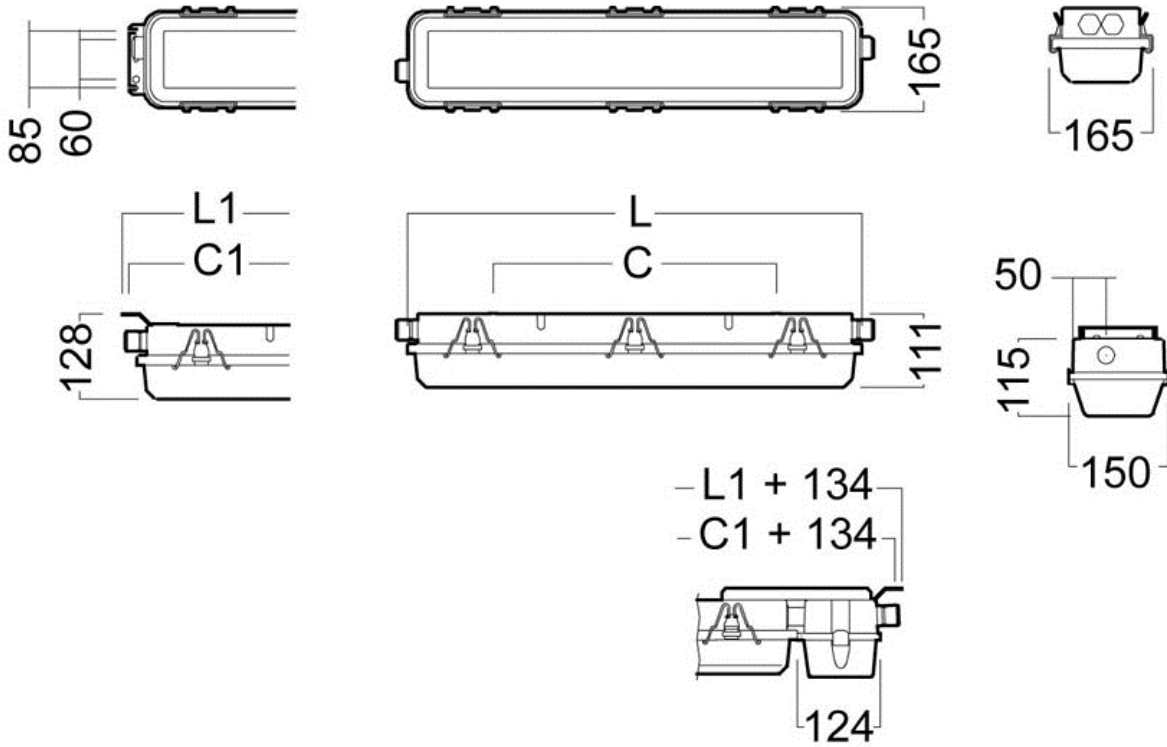

MIX

ВЗРЫВОЗАЩИЩЕННЫЙ ЛЮМИНЕСЦЕНТНЫЙ СВЕТИЛЬНИК ДЛЯ ЗОНЫ 2

ЧЕРТЕЖИ

Мощность лампы	L1 mm	C1 mm	L mm	C mm
18W	724	704	681	430
36W	1334	1314	1291	950
58W	1634	1614	1591	1100

ПОЛЯРНЫЕ ДИАГРАММЫ

МІХ Светильник с 2-мя лампами

Кронштейн для подвеса на горизонтальный трос:**
Для троса макс. Ø7мм: 887980614
Для троса макс. Ø12мм: 887980612

*заказываются отдельно и крепятся через 8 мм винтовую шпильку

** заказываются отдельно и устанавливаются на стандартные торцевые кронштейны