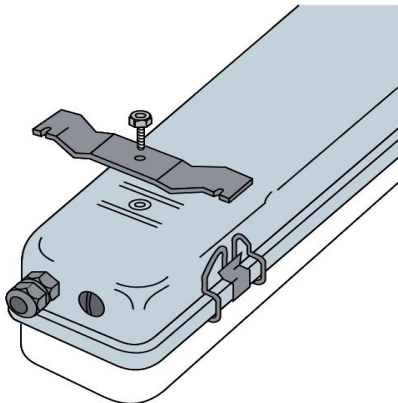

МАХ 58W

РА970911158

МОНТАЖНЫЕ СИСТЕМЫ

Кронштейн для крепления на кабель канал*:
Алюцинк: РА000321005
Нержавеющая сталь: РА000321006

Подвес на 8 мм шпильку М8:
Нержавеющая сталь: РА000321009

Поперечное крепление*:
Алюцинк: РА000321003
Нержавеющая сталь: РА000321004

Антивибрационное крепление*:
Оцинк.сталь: РА000321001
Нержавеющая сталь: РА000321002

Поворотный кронштейн:**
Алюцинк (малый): РА000321003
Нержавеющая сталь (большое): РА000321004

Кронштейн для подвеса на горизонтальный трос:**
Для троса макс. Ø7мм: 887980614
Для троса макс. Ø12мм: 887980612