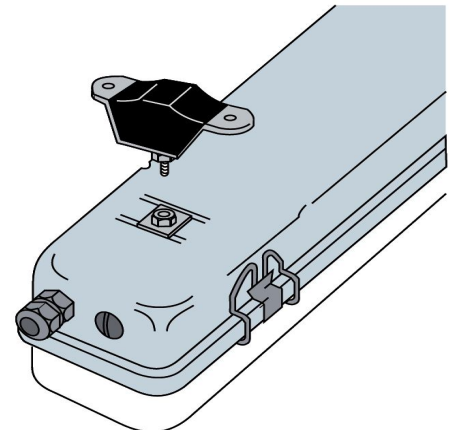

MAX 58W

PA970911158

МОНТАЖНЫЕ СИСТЕМЫ

Кронштейн для крепления на кабель канал*:
Алюминк: PA000321005
Нержавеющая сталь: PA000321006

Подвес на 8 мм шпильку M8:
Нержавеющая сталь: PA000321009

Поперечное крепление*:
Алюминк: PA000321003
Нержавеющая сталь: PA000321004

Антивибрационное крепление*:
Оцинк.сталь: PA000321001
Нержавеющая сталь: PA000321002

Поворотный кронштейн:**
Алюминк (малый): PA000321003
Нержавеющая сталь (большое): PA000321004

Кронштейн для подвеса на горизонтальный трос:**
Для троса макс. Ø7мм: 887980614
Для троса макс. Ø12мм: 887980612