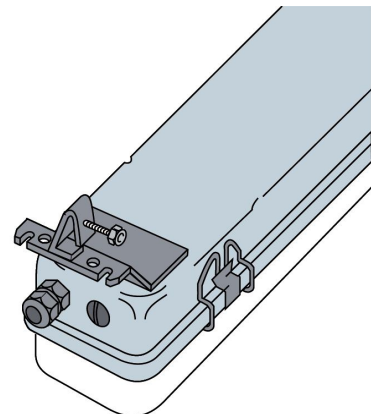

МАХ 58W

РА970911158

МОНТАЖНЫЕ СИСТЕМЫ

Кронштейн для крепления на кабель канал*:
Алюцинк: РА000321005
Нержавеющая сталь: РА000321006

Подвес на 8 мм шпильку М8:
Нержавеющая сталь: РА000321009

Поперечное крепление*:
Алюцинк: РА000321003
Нержавеющая сталь: РА000321004

Антивибрационное крепление*:
Оцинк.сталь: РА000321001
Нержавеющая сталь: РА000321002

Поворотный кронштейн:**
Алюцинк (малый): РА000321003
Нержавеющая сталь (большое): РА000321004

Кронштейн для подвеса на горизонтальный трос:**
Для троса макс. Ø7мм: 887980614
Для троса макс. Ø12мм: 887980612