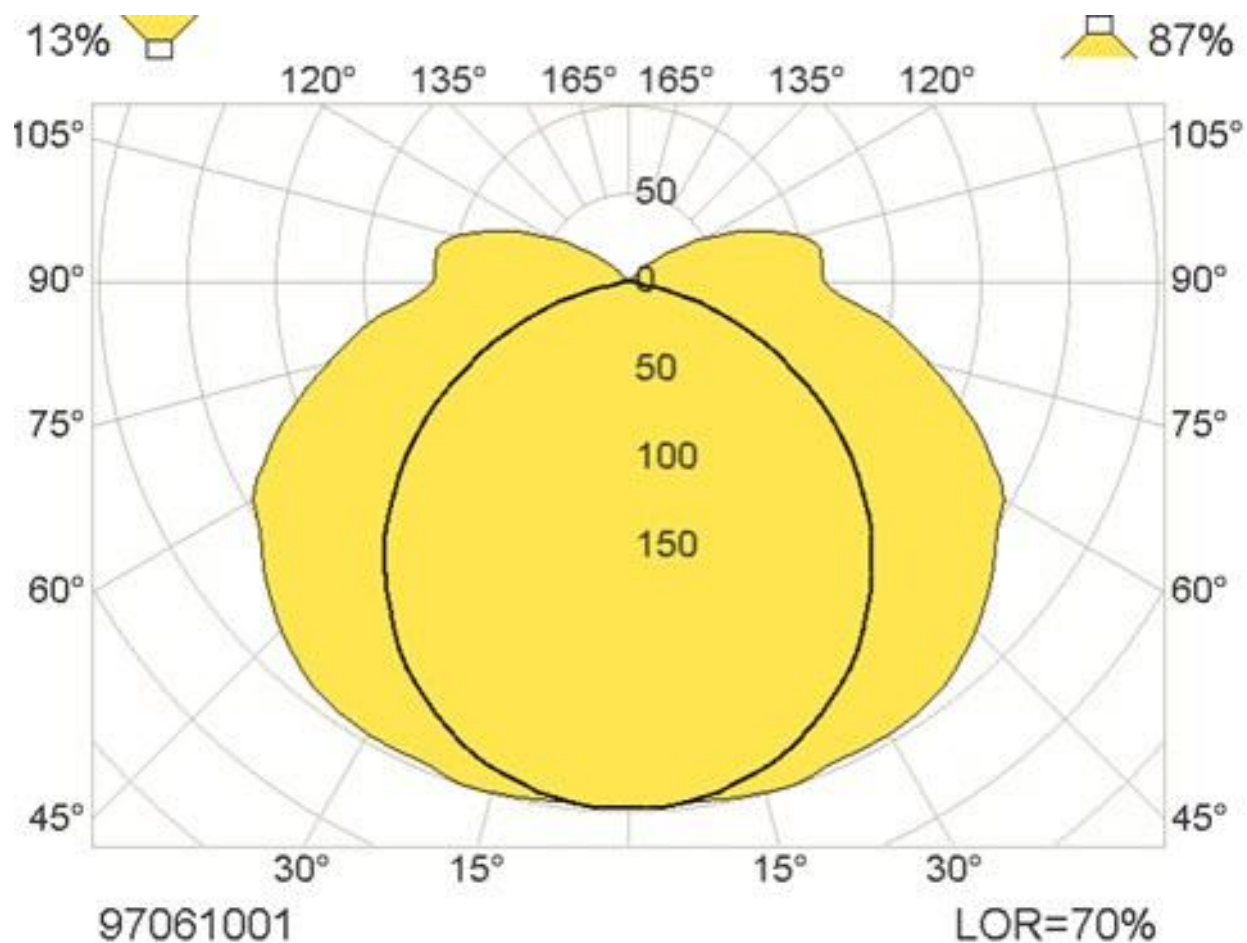

MAX

ВЗРЫВОЗАЩИЩЕННЫЙ ЛЮМИНЕСЦЕНТНЫЙ СВЕТИЛЬНИК ДЛЯ ЗОНЫ 1

ЧЕРТЕЖИ

Мощность лампы	L1 mm	C1 mm	L mm	C mm
18W	724	704	681	430
36W	1334	1314	1291	950
58W	1634	1614	1591	1100

ПОЛЯРНЫЕ ДИАГРАММЫ

МАХ Светильник с 2-мя лампами