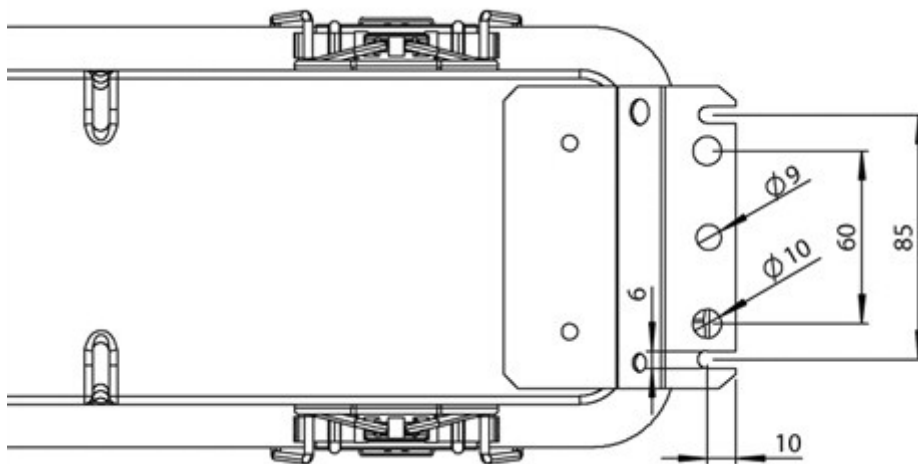

MAX

ВЗРЫВОЗАЩИЩЕННЫЙ ЛЮМИНЕСЦЕНТНЫЙ СВЕТИЛЬНИК ДЛЯ ЗОНЫ 1

ЧЕРТЕЖИ

Мощность лампы	L1 mm	C1 mm	L mm	C mm
18W	724	704	681	430
36W	1334	1314	1291	950
58W	1634	1614	1591	1100

ПОЛЯРНЫЕ ДИАГРАММЫ

МАХ Светильник с 2-мя лампами

MAX 58W

PA970911158

МОНТАЖНЫЕ СИСТЕМЫ

Кронштейн для крепления на кабель канал*:
Алюминк: PA000321005
Нержавеющая сталь: PA000321006

Подвес на 8 мм шпильку M8:
Нержавеющая сталь: PA000321009

Поперечное крепление*:
Алюминк: PA000321003
Нержавеющая сталь: PA000321004

Антивибрационное крепление*:
Оцинк.сталь: PA000321001
Нержавеющая сталь: PA000321002

Поворотный кронштейн:**
Алюминк (малый): PA000321003
Нержавеющая сталь (большое): PA000321004

Кронштейн для подвеса на горизонтальный трос:**
Для троса макс. Ø7мм: 887980614
Для троса макс. Ø12мм: 887980612