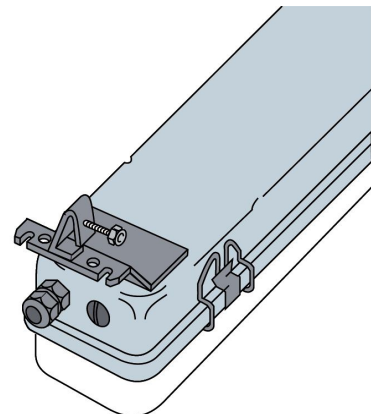

MAX 58W

PA970911158

МОНТАЖНЫЕ СИСТЕМЫ

Кронштейн для крепления на кабель канал*:
Алюминк: PA000321005
Нержавеющая сталь: PA000321006

Подвес на 8 мм шпильку M8:
Нержавеющая сталь: PA000321009

Поперечное крепление*:
Алюминк: PA000321003
Нержавеющая сталь: PA000321004

Антивибрационное крепление*:
Оцинк.сталь: PA000321001
Нержавеющая сталь: PA000321002

Поворотный кронштейн:**
Алюминк (малый): PA000321003
Нержавеющая сталь (большое): PA000321004

Кронштейн для подвеса на горизонтальный трос:**
Для троса макс. Ø7мм: 887980614
Для троса макс. Ø12мм: 887980612