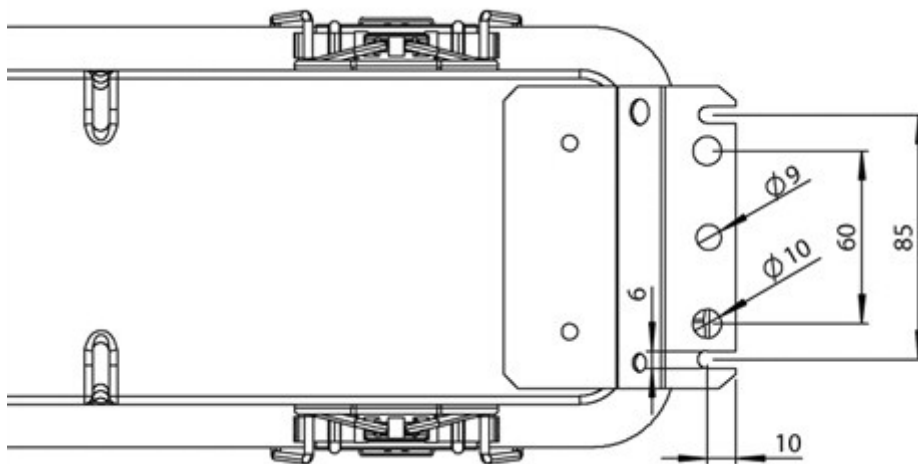

MAX

ВЗРЫВОЗАЩИЩЕННЫЙ ЛЮМИНЕСЦЕНТНЫЙ СВЕТИЛЬНИК ДЛЯ ЗОНЫ 1

ЧЕРТЕЖИ

Мощность лампы	L1 mm	C1 mm	L mm	C mm
18W	724	704	681	430
36W	1334	1314	1291	950
58W	1634	1614	1591	1100

ПОЛЯРНЫЕ ДИАГРАММЫ

МАХ Светильник с 2-мя лампами

МАХ 58W

РА970911158

МОНТАЖНЫЕ СИСТЕМЫ

Кронштейн для крепления на кабель канал*:
Алюцинк: РА000321005
Нержавеющая сталь: РА000321006

Подвес на 8 мм шпильку М8:
Нержавеющая сталь: РА000321009

Поперечное крепление*:
Алюцинк: РА000321003
Нержавеющая сталь: РА000321004

Антивибрационное крепление*:
Оцинк.сталь: РА000321001
Нержавеющая сталь: РА000321002

Поворотный кронштейн:**
Алюцинк (малый): РА000321003
Нержавеющая сталь (большое): РА000321004

Кронштейн для подвеса на горизонтальный трос:**
Для троса макс. Ø7мм: 887980614
Для троса макс. Ø12мм: 887980612