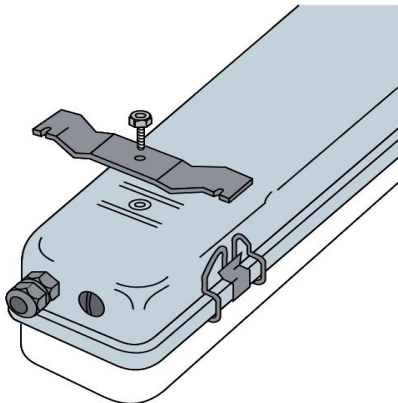

MAX 58W

PA970911158

МОНТАЖНЫЕ СИСТЕМЫ

Кронштейн для крепления на кабель канал*:
Алюминк: PA000321005
Нержавеющая сталь: PA000321006

Подвес на 8 мм шпильку M8:
Нержавеющая сталь: PA000321009

Поперечное крепление*:
Алюминк: PA000321003
Нержавеющая сталь: PA000321004

Антивибрационное крепление*:
Оцинк.сталь: PA000321001
Нержавеющая сталь: PA000321002

Поворотный кронштейн:**
Алюминк (малый): PA000321003
Нержавеющая сталь (большое): PA000321004

Кронштейн для подвеса на горизонтальный трос:**
Для троса макс. Ø7мм: 887980614
Для троса макс. Ø12мм: 887980612