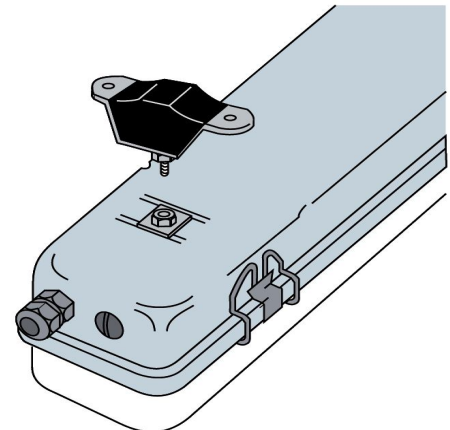

МАХ 58W

РА970911158

МОНТАЖНЫЕ СИСТЕМЫ

Кронштейн для крепления на кабель канал*:
Алюцинк: РА000321005
Нержавеющая сталь: РА000321006

Подвес на 8 мм шпильку М8:
Нержавеющая сталь: РА000321009

Поперечное крепление*:
Алюцинк: РА000321003
Нержавеющая сталь: РА000321004

Антивибрационное крепление*:
Оцинк.сталь: РА000321001
Нержавеющая сталь: РА000321002

Поворотный кронштейн:**
Алюцинк (малый): РА000321003
Нержавеющая сталь (большое): РА000321004

Кронштейн для подвеса на горизонтальный трос:**
Для троса макс. Ø7мм: 887980614
Для троса макс. Ø12мм: 887980612