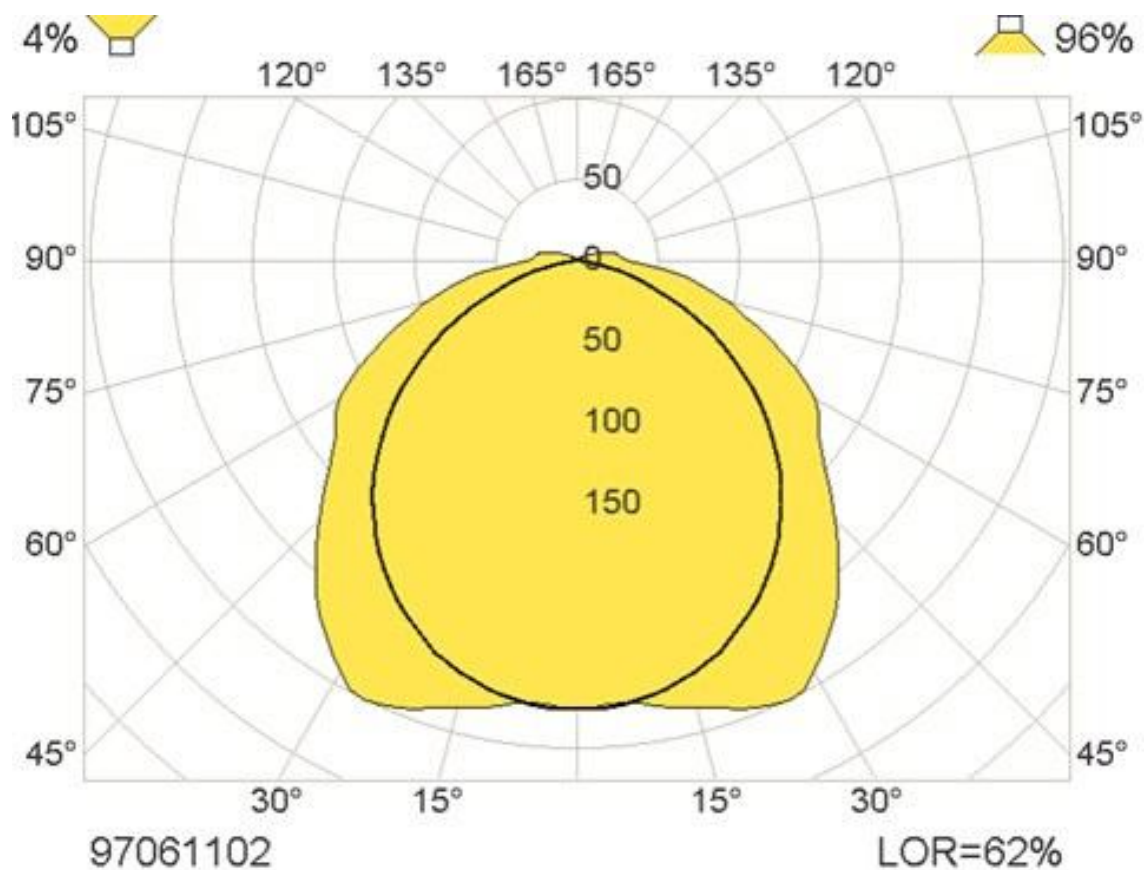

МАХ Светильник с 2-мя лампами и отражателем