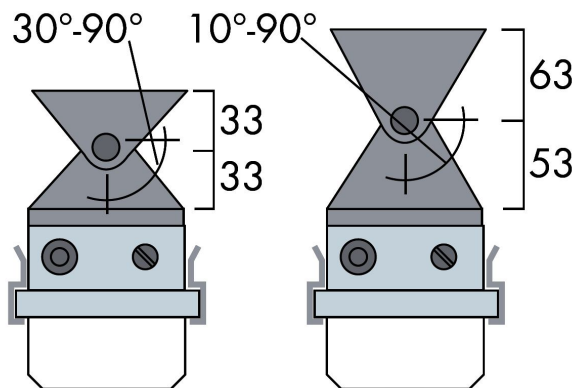

МАХ 58W

РА970911158

МОНТАЖНЫЕ СИСТЕМЫ

Кронштейн для крепления на кабель канал*:
Алюцинк: РА000321005
Нержавеющая сталь: РА000321006

Подвес на 8 мм шпильку М8:
Нержавеющая сталь: РА000321009

Поперечное крепление*:
Алюцинк: РА000321003
Нержавеющая сталь: РА000321004

Антивибрационное крепление*:
Оцинк.сталь: РА000321001
Нержавеющая сталь: РА000321002

Поворотный кронштейн:**
Алюцинк (малый): РА000321003
Нержавеющая сталь (большое): РА000321004

Кронштейн для подвеса на горизонтальный трос:**
Для троса макс. Ø7мм: 887980614
Для троса макс. Ø12мм: 887980612