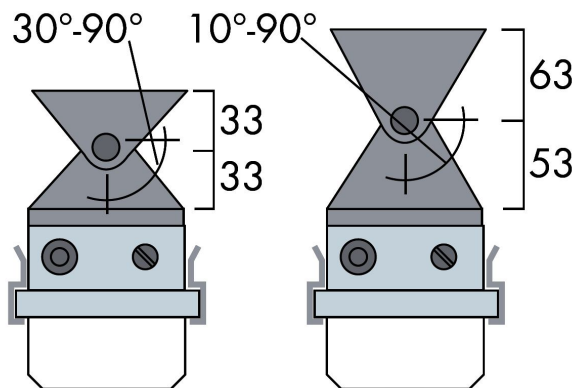

MAX 58W

PA970911158

МОНТАЖНЫЕ СИСТЕМЫ

Кронштейн для крепления на кабель канал*:
Алюминк: PA000321005
Нержавеющая сталь: PA000321006

Подвес на 8 мм шпильку M8:
Нержавеющая сталь: PA000321009

Поперечное крепление*:
Алюминк: PA000321003
Нержавеющая сталь: PA000321004

Антивибрационное крепление*:
Оцинк.сталь: PA000321001
Нержавеющая сталь: PA000321002

Поворотный кронштейн:**
Алюминк (малый): PA000321003
Нержавеющая сталь (большое): PA000321004

Кронштейн для подвеса на горизонтальный трос:**
Для троса макс. Ø7мм: 887980614
Для троса макс. Ø12мм: 887980612