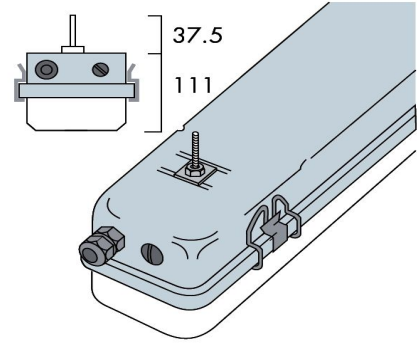

MAX 58W

PA970911158

МОНТАЖНЫЕ СИСТЕМЫ

Кронштейн для крепления на кабель канал*:
Алюминк: PA000321005
Нержавеющая сталь: PA000321006

Подвес на 8 мм шпильку M8:
Нержавеющая сталь: PA000321009

Поперечное крепление*:
Алюминк: PA000321003
Нержавеющая сталь: PA000321004

Антивибрационное крепление*:
Оцинк.сталь: PA000321001
Нержавеющая сталь: PA000321002

Поворотный кронштейн:**
Алюминк (малый): PA000321003
Нержавеющая сталь (большое): PA000321004

Кронштейн для подвеса на горизонтальный трос:**
Для троса макс. Ø7мм: 887980614
Для троса макс. Ø12мм: 887980612