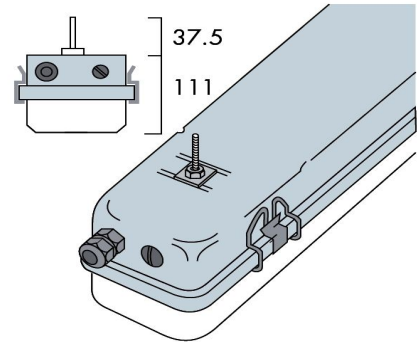

МАХ 58W

РА970911158

МОНТАЖНЫЕ СИСТЕМЫ

Кронштейн для крепления на кабель канал*:
Алюцинк: РА000321005
Нержавеющая сталь: РА000321006

Подвес на 8 мм шпильку М8:
Нержавеющая сталь: РА000321009

Поперечное крепление*:
Алюцинк: РА000321003
Нержавеющая сталь: РА000321004

Антивибрационное крепление*:
Оцинк.сталь: РА000321001
Нержавеющая сталь: РА000321002

Поворотный кронштейн:**
Алюцинк (малый): РА000321003
Нержавеющая сталь (большое): РА000321004

Кронштейн для подвеса на горизонтальный трос:**
Для троса макс. Ø7мм: 887980614
Для троса макс. Ø12мм: 887980612