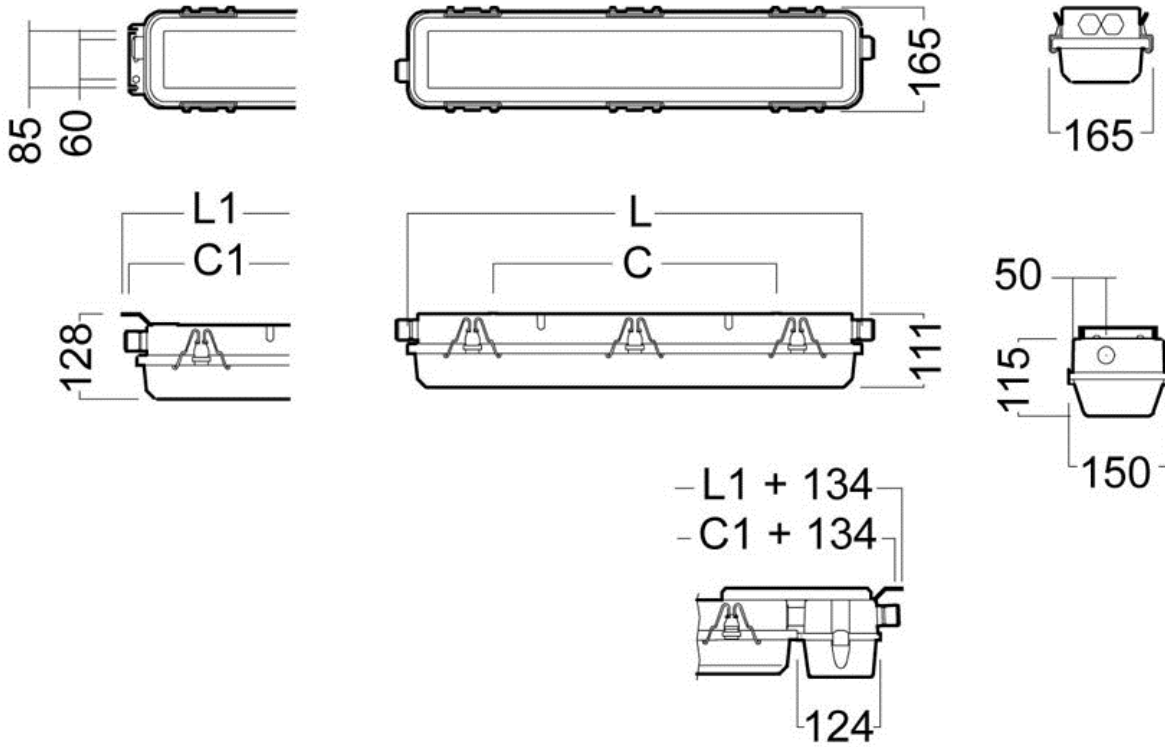

MAX

ВЗРЫВОЗАЩИЩЕННЫЙ ЛЮМИНЕСЦЕНТНЫЙ СВЕТИЛЬНИК ДЛЯ ЗОНЫ 1

ЧЕРТЕЖИ

Мощность лампы	L1 mm	C1 mm	L mm	C mm
18W	724	704	681	430
36W	1334	1314	1291	950
58W	1634	1614	1591	1100

ПОЛЯРНЫЕ ДИАГРАММЫ

МАХ Светильник с 2-мя лампами

МАХ Светильник с 2-мя лампами и отражателем

ОТРАЖАТЕЛЬ

ТИП СВЕТИЛЬНИКА

Артикул

MAX 18W

PA970911118

MAX 36W

PA970911136

MAX 58W

PA970911158

МОНТАЖНЫЕ СИСТЕМЫ

Кронштейн для крепления на кабель канал*:
Алюминк: PA000321005
Нержавеющая сталь: PA000321006

Подвес на 8 мм шпильку M8:
Нержавеющая сталь: PA000321009

Поперечное крепление*:
Алюминк: PA000321003
Нержавеющая сталь: PA000321004

Антивибрационное крепление*:
Оцинк.сталь: PA000321001
Нержавеющая сталь: PA000321002

Поворотный кронштейн:**
Алюминк (малый): PA000321003
Нержавеющая сталь (большое): PA000321004

Кронштейн для подвеса на горизонтальный трос:**
Для троса макс. Ø7мм: 887980614
Для троса макс. Ø12мм: 887980612