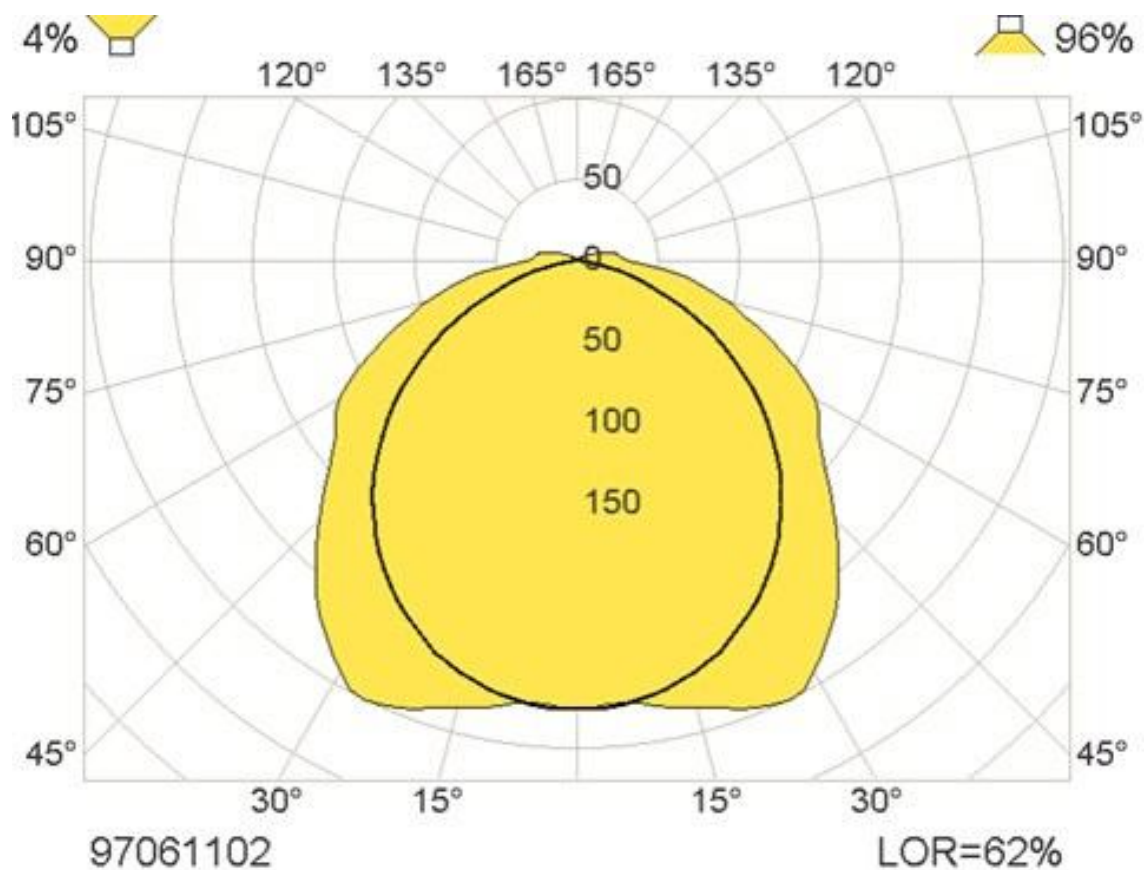

MAX

ВЗРЫВОЗАЩИЩЕННЫЙ ЛЮМИНЕСЦЕНТНЫЙ СВЕТИЛЬНИК ДЛЯ ЗОНЫ 1

ЧЕРТЕЖИ

Мощность лампы	L1 mm	C1 mm	L mm	C mm
18W	724	704	681	430
36W	1334	1314	1291	950
58W	1634	1614	1591	1100

ПОЛЯРНЫЕ ДИАГРАММЫ

МАХ Светильник с 2-мя лампами

МАХ Светильник с 2-мя лампами и отражателем

ОТРАЖАТЕЛЬ

ТИП СВЕТИЛЬНИКА

Артикул

MAX 18W

PA970911118

MAX 36W

PA970911136