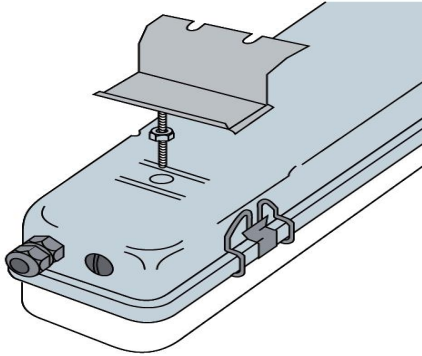

МАХ 58W

РА970911158

МОНТАЖНЫЕ СИСТЕМЫ

Кронштейн для крепления на кабель канал*:
Алюцинк: РА000321005
Нержавеющая сталь: РА000321006

Подвес на 8 мм шпильку М8:
Нержавеющая сталь: РА000321009

Поперечное крепление*:
Алюцинк: РА000321003
Нержавеющая сталь: РА000321004

Антивибрационное крепление*:
Оцинк.сталь: РА000321001
Нержавеющая сталь: РА000321002

Поворотный кронштейн:**
Алюцинк (малый): РА000321003
Нержавеющая сталь (большое): РА000321004

Кронштейн для подвеса на горизонтальный трос:**
Для троса макс. Ø7мм: 887980614
Для троса макс. Ø12мм: 887980612