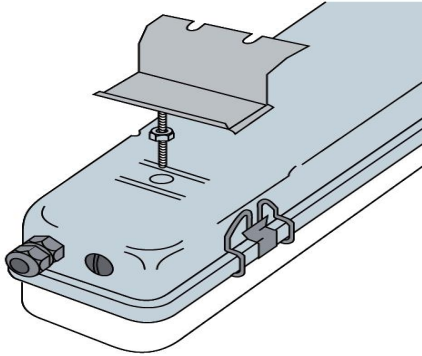

MAX 58W

PA970911158

МОНТАЖНЫЕ СИСТЕМЫ

Кронштейн для крепления на кабель канал*:
Алюминк: PA000321005
Нержавеющая сталь: PA000321006

Подвес на 8 мм шпильку M8:
Нержавеющая сталь: PA000321009

Поперечное крепление*:
Алюминк: PA000321003
Нержавеющая сталь: PA000321004