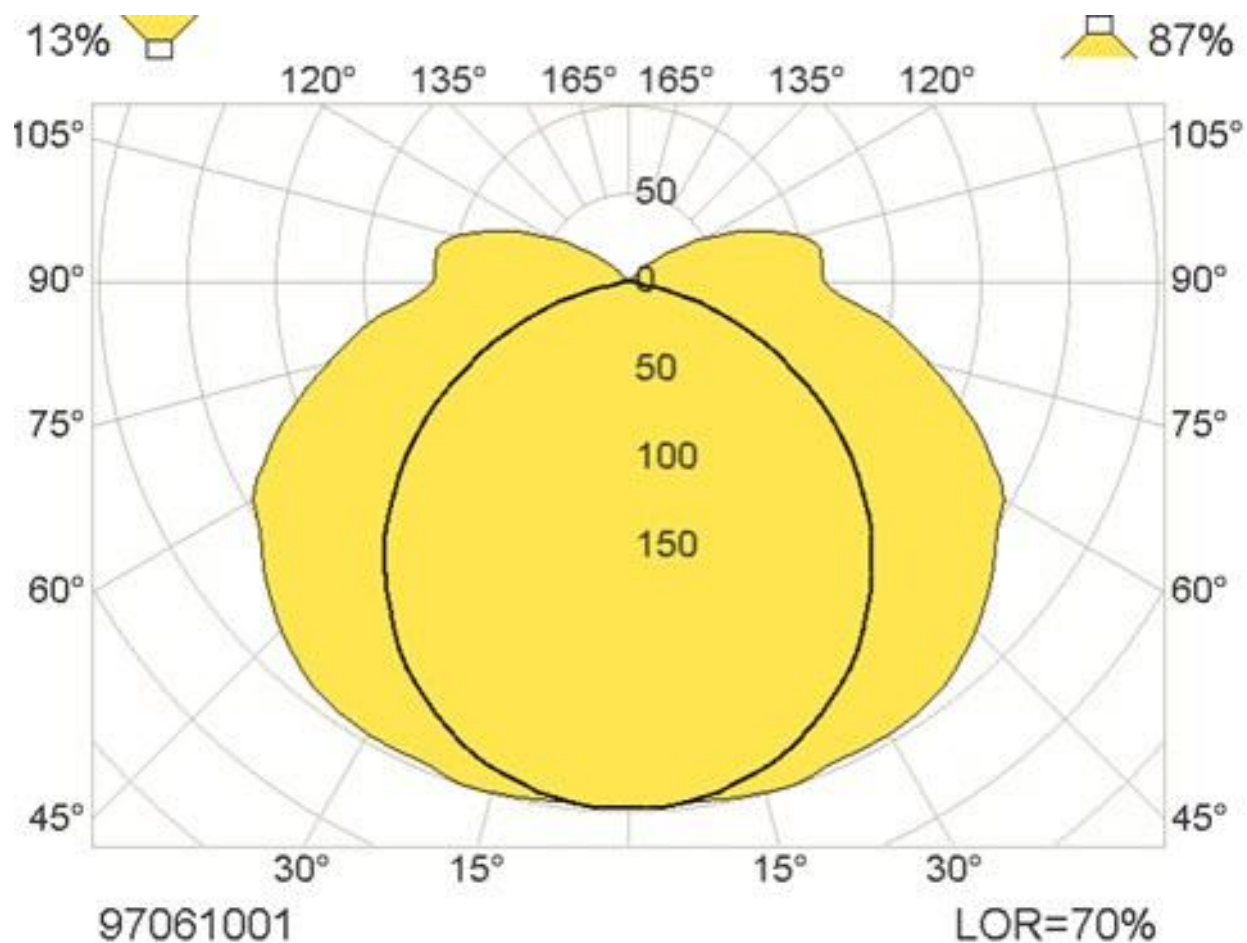

MAX

ВЗРЫВОЗАЩИЩЕННЫЙ ЛЮМИНЕСЦЕНТНЫЙ СВЕТИЛЬНИК ДЛЯ ЗОНЫ 1

ЧЕРТЕЖИ

Мощность лампы	L1 mm	C1 mm	L mm	C mm
18W	724	704	681	430
36W	1334	1314	1291	950
58W	1634	1614	1591	1100

ПОЛЯРНЫЕ ДИАГРАММЫ

МАХ Светильник с 2-мя лампами

МАХ Светильник с 2-мя лампами и отражателем

ОТРАЖАТЕЛЬ

ТИП СВЕТИЛЬНИКА

Артикул

MAX 18W

PA970911118

MAX 36W

PA970911136