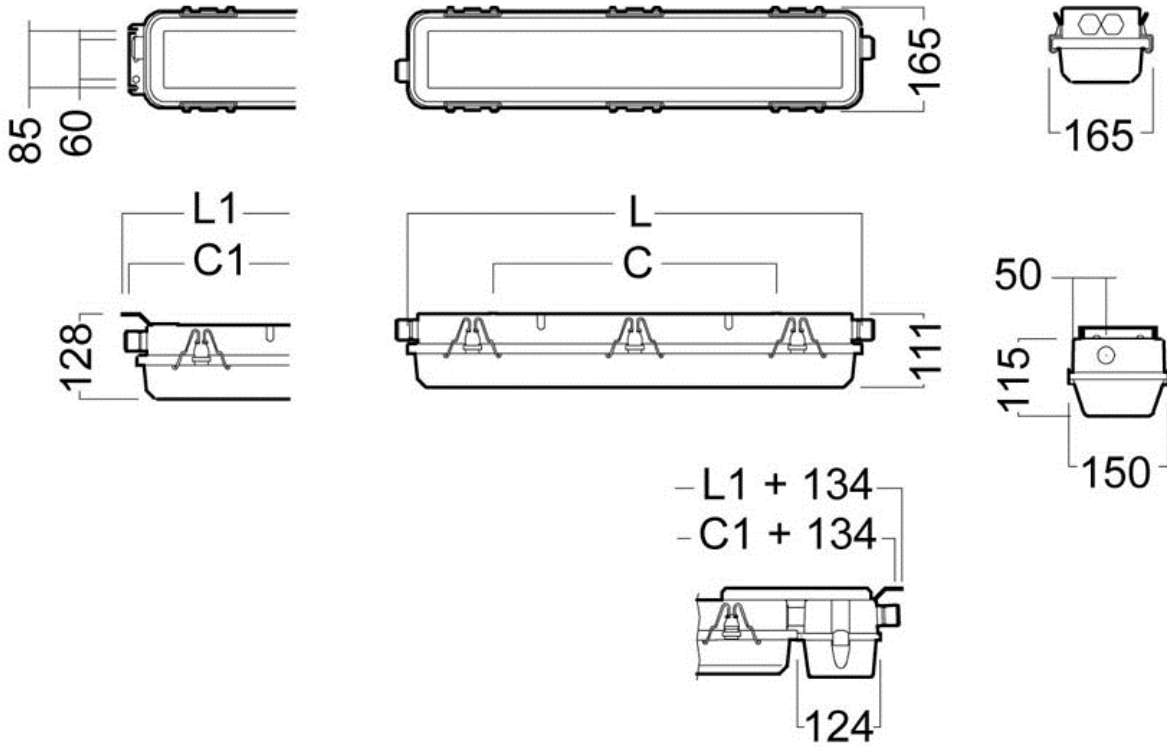

MAX

ВЗРЫВОЗАЩИЩЕННЫЙ ЛЮМИНЕСЦЕНТНЫЙ СВЕТИЛЬНИК ДЛЯ ЗОНЫ 1

ЧЕРТЕЖИ

Мощность лампы	L1 mm	C1 mm	L mm	C mm
18W	724	704	681	430
36W	1334	1314	1291	950
58W	1634	1614	1591	1100

ПОЛЯРНЫЕ ДИАГРАММЫ

МАХ Светильник с 2-мя лампами

МАХ 58W

РА970911158

МОНТАЖНЫЕ СИСТЕМЫ

Кронштейн для крепления на кабель канал*:
Алюцинк: РА000321005
Нержавеющая сталь: РА000321006

Подвес на 8 мм шпильку М8:
Нержавеющая сталь: РА000321009

Поперечное крепление*:
Алюцинк: РА000321003
Нержавеющая сталь: РА000321004

Антивибрационное крепление*:
Оцинк.сталь: РА000321001
Нержавеющая сталь: РА000321002

Поворотный кронштейн:**
Алюцинк (малый): РА000321003
Нержавеющая сталь (большое): РА000321004

Кронштейн для подвеса на горизонтальный трос:**
Для троса макс. Ø7мм: 887980614
Для троса макс. Ø12мм: 887980612

*заказываются отдельно и крепятся через 8 мм винтовую шпильку

** заказываются отдельно и устанавливаются на стандартные торцевые кронштейны